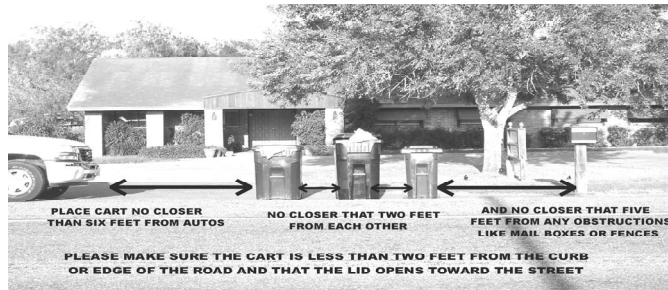

Para establecer servicio o preguntas sobre su
recibo comunicarse a

City Hall 830-774-8505

BASURA DE JARDÍN Y DESECHO VOLUMINOSO

- Basura de jardín y desecho voluminoso será recogida una vez por semana.
- Cada cuenta será disponible 5 yardas por basura de yarda por mes.
- Cada cuenta será disponible 2 desechos voluminoso por mes.
- Toda basura de yarda debe ser cortada 4 pies de largo y no puedes exceder de 4 pulgadas de diámetro.
- Basura de jardín debe ser amarrada, abrochada y puesta a un lado del bote de basura. La basura no

RECOLECCIÓN DE BASURA EN DÍAS FESTIVOS

Las Oficinas RRWS permanecerán cerradas en los siguientes días festivos:

Primer día del año nuevo, Día de dar Gracias, y Navidad.

Un calendario será publicado en anticipación de los días festivos por RRWS sobre la red en la pagina

www.rrwastesolutions.com

Proper Roll Cart Placement

RECOLECCIÓN DE BASURA COMERCIAL

- Negocios comerciales se les proporcionara recolección de basura usando contenedores metálicos.
- Contenedores metálicos son disponibles en 2, 3, and 4 yardas cubicas de capacidad.
- La frecuencia de recolección será disponible una vez por semana o hasta seis veces por semana.
- Negocios comerciales son responsables de cuidar y de mantener limpios los contenedores metálicos limpios.